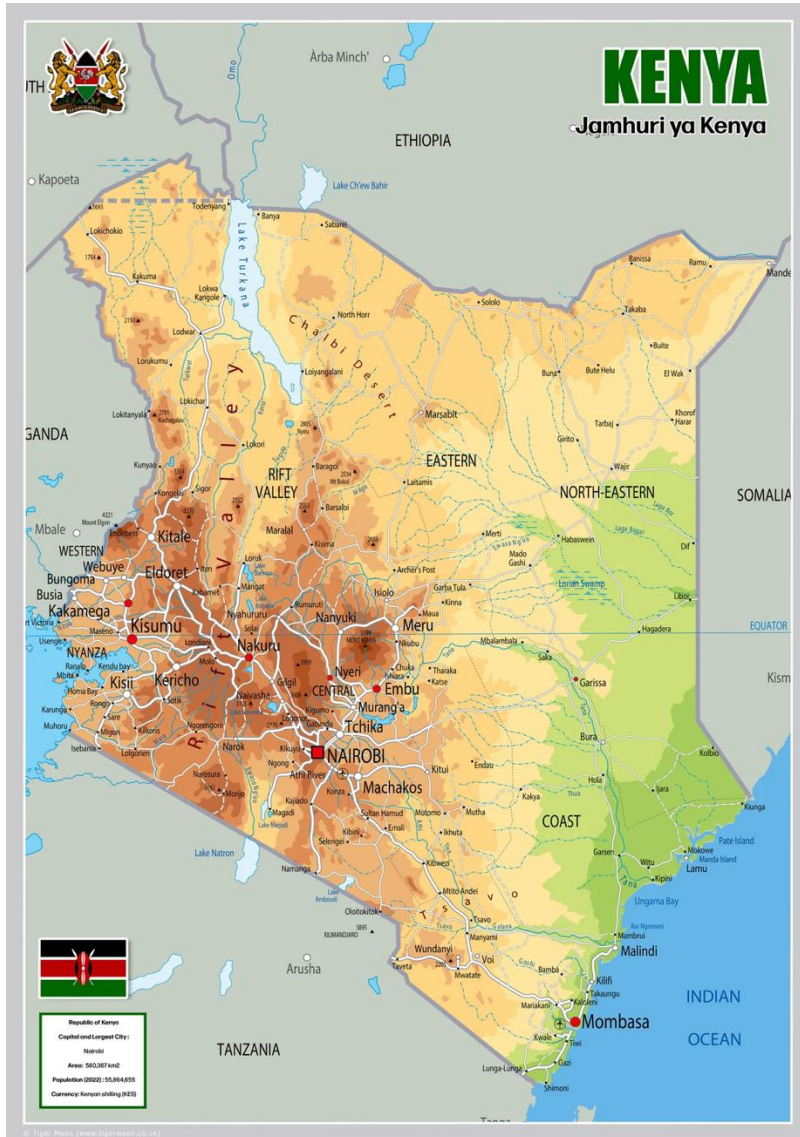

VÄRLDEN, AFRIKA - LUNGALUNGA

Ruby Cup in LungaLunga

NIKUMBUKE PROJEKT-FOTA

Projekt Nikumbuke - driver flera kvinnocenter i sydöstra Kenya

Projekt Nikumbuke - startade år 2011 omfattande två byar, Godo och Perani