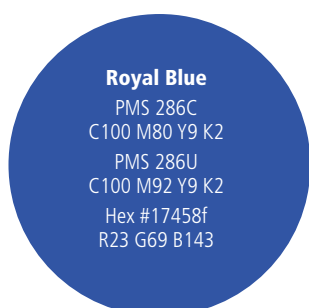

## Colors

**Azure**  
PMS 2175C  
C99 M47 Y0 K0  
PMS 2175U  
C99 M53 Y0 K0  
Hex #005daa  
R0 G93 B170

**Royal Blue**  
PMS 286C  
C100 M80 Y9 K2  
PMS 286U  
C100 M92 Y9 K2  
Hex #17458f  
R23 G69 B143