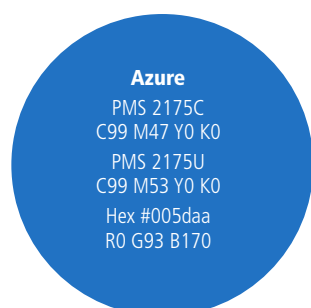

Georgia for body text, secondary heads, etc.

## Colors

**Azure**  
PMS 2175C  
C99 M47 Y0 K0  
PMS 2175U  
C99 M53 Y0 K0  
Hex #005daa  
R0 G93 B170

**Royal Blue**  
PMS 286C  
C100 M80 Y9 K2  
PMS 286U  
C100 M92 Y9 K2  
Hex #17458f  
R23 G69 B143